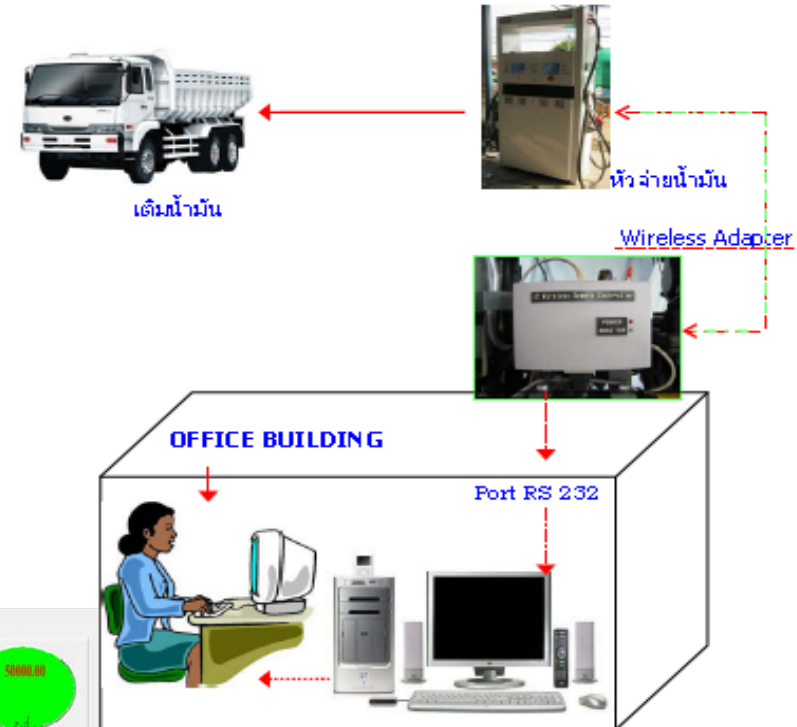

“รูป มอเตอร์ มิเตอร์น้ำมันTCS ชนิดงานหนัก”

“รูป มิเตอร์ FILL-RITE ติดถังน้ำมัน 400 ลิตร”

“รูป มอเตอร์ กั้นระเบิด 10 แรง”

“รูป มือจ่าย สายจ่าย อุปกรณ์”

“รูป ติดตั้งตู้จ่าย พร้อม ชุด Link คอม”

ระบบเติมน้ำมันผ่านคอมพิวเตอร์ (ชุด Link คอม)