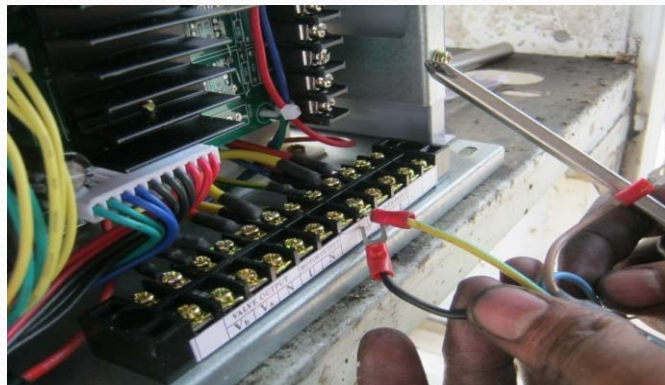

“รูป ตัดแปลงตู้จ่ายน้ำมัน(ระบบอิเล็กทรอนิกส์)”

ลูกค้าที่ให้เราบริการ