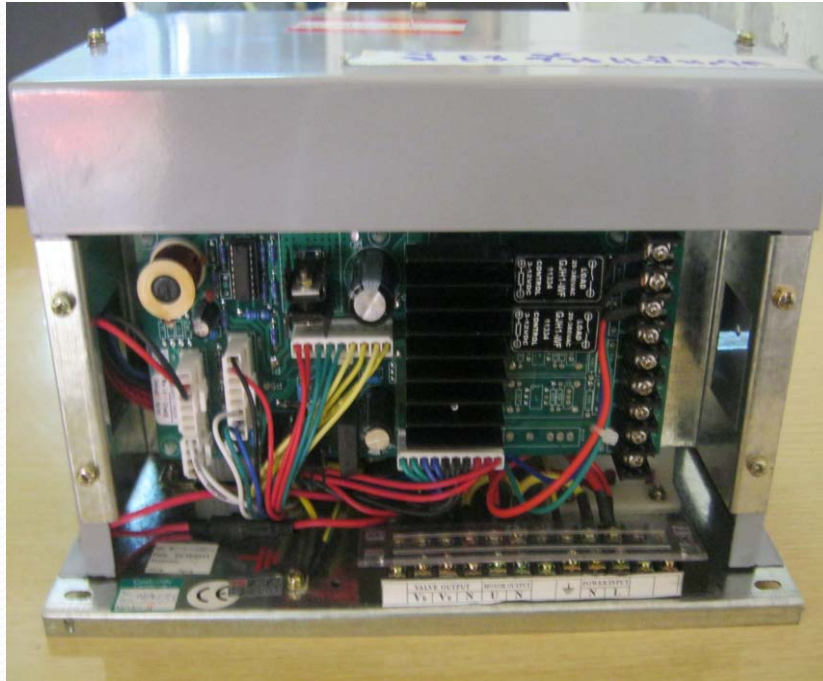

“รูป ชุดคอม อิเล็กทรอนิกส์”