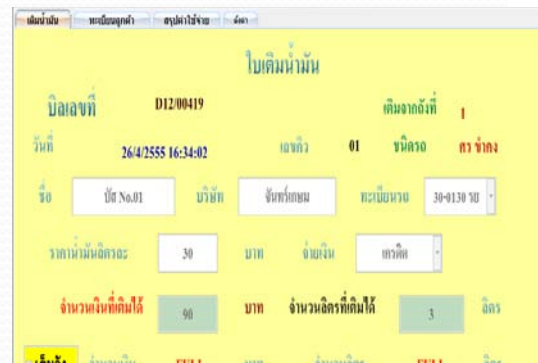

“รูป มอเตอร์ มิเตอร์น้ำมันTCS ชนิดงานหนัก”

“รูป มิเตอร์ FILL-RITE ติดถังน้ำมัน 400 ลิตร”

“รูป มอเตอร์ กั้นระเบิด 10 แรง”

“รูป มือจ่าย สายจ่าย อุปกรณ์”

“รูป ติดตั้งตู้จ่าย พร้อม ชุด Link คอม”

ระบบเติมน้ำมันผ่านคอมพิวเตอร์ (ชุด Link คอม)