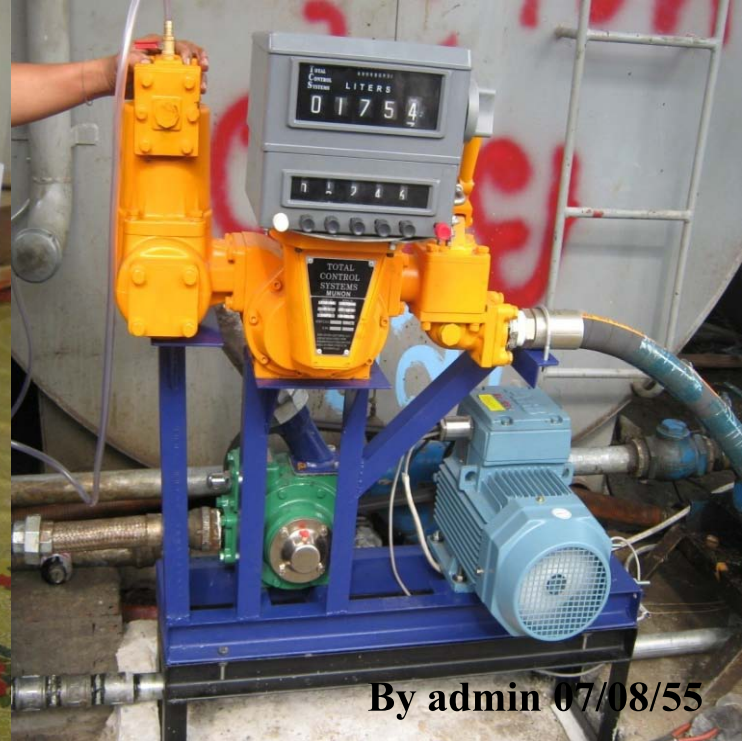

“รูป มอเตอร์ มิเตอร์น้ำมันTCS ชนิดงานหนัก”

“รูป มิเตอร์ FILL-RITE ติดถังน้ำมัน 400 ลิตร”

“รูป มอเตอร์ กั้นระเบิด 10 แรง”

“รูป มือจ่าย สายจ่าย อุปกรณ์”

“รูป ติดตั้งตู้จ่าย พร้อม ชุด Link คอม”

ระบบเติมน้ำมันผ่านคอมพิวเตอร์ (ชุด Link คอม)