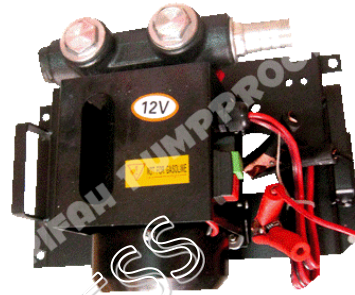

ชุดปั๊มน้ำมันขนาดเล็ก

Srifah's Mini Transfer Pumps

ตั้งใช้งานกับที่ ใช้ไฟบ้าน 220 โวลต์

หรือเลือกแบบเคลื่อนที่ได้ ใช้ไฟแบตเตอรี่ 12 V.D.C.

คุณสมบัติ : Specifications

Power Source : 12 V.D.C.

Flow Rate : 50-70 L./m.

Head : 10 m.

Suction Head : 3 m.

Meter Flow Rate : 20-120 L./m.

Nozzle : Auto [3/4"]

Hose : 4.0 m.

Meter : 4 Digits.

สะดวก คล่องตัว ใช้งานได้ทุกความถี่องการ ทุกสภาพการณ์ตามการเลือกให้มีให้เลือกทั้งชนิดใช้ไฟบ้าน และไฟแบตเตอรี่ อุปกรณ์ในชุด

ประกอบด้วย

- 1.ปั๊มดูดจ่ายน้ำมัน กำลังสูง อัตราการจ่าย 40-70 ลิตร/นาที
- 2.มาตรวัดน้ำมัน แบบตัวเลขแสดงจำนวน 3-4 หลัก ให้ความแม่นยำสูงพอเหมาะกับการใช้งานภาคสนาม
- 3.มือจ่ายน้ำมันแบบอัตโนมัติ 3/4" ตัดการทำงานเมื่อน้ำมันเต็ม ไม่หกเลอะเทอะ
- 4.สายจ่ายน้ำมันขนาดมาตรฐานอุปกรณ์จ่ายน้ำมัน 3/4"X1.3ft.