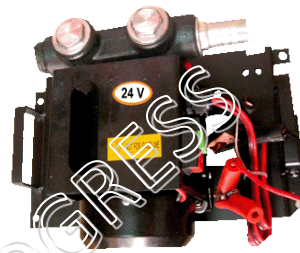

ชุดปั๊มน้ำมันขนาดเล็ก

Srifah's Mini Transfer Pumps

ตั้งใช้งานกับที่ ใช้ไฟบ้าน 220 โวลต์

หรือเลือกแบบเคลื่อนที่ได้ ใช้ไฟแบตเตอรี่ 24 V.D.C.

คุณสมบัติ : Specifications

Power Source : 24 V.D.C.

Flow Rate : 50-70 L./m.

Head : 10 m.

Suction Head : 3 m.

Meter Flow Rate : 20-120 L./m.

Nozzle : Auto [3/4"]

Hose : 4.0 m.

Meter : 4 Digits.

สะดวก คล่องตัว ใช้งานได้ทุกความต้องการ ทุกสภาพการณ์ตามการเลือกใช้ มีให้เลือกทั้งชนิดใช้ไฟบ้าน และไฟแบตเตอรี่ อุปกรณ์ในชุด

ประกอบด้วย

- 1.ปั๊มดูดจ่ายน้ำมัน กำลังสูง อัตราการจ่าย 40-70 ลิตร/นาที
- 2.มาตรวัดน้ำมัน แบบตัวเลขแสดงจำนวน 3-4 หลัก ให้ความแม่นยำสูงพอเหมาะกับการใช้งานภาคสนาม
- 3.มือจ่ายน้ำมันแบบอัตโนมัติ 3/4" ตัดการทำงานเมื่อน้ำมันเต็ม ไม่หกเลอะเทอะ
- 4.สายจ่ายน้ำมันขนาดมาตรฐานอุปกรณ์จ่ายน้ำมัน 3/4"X13ft.